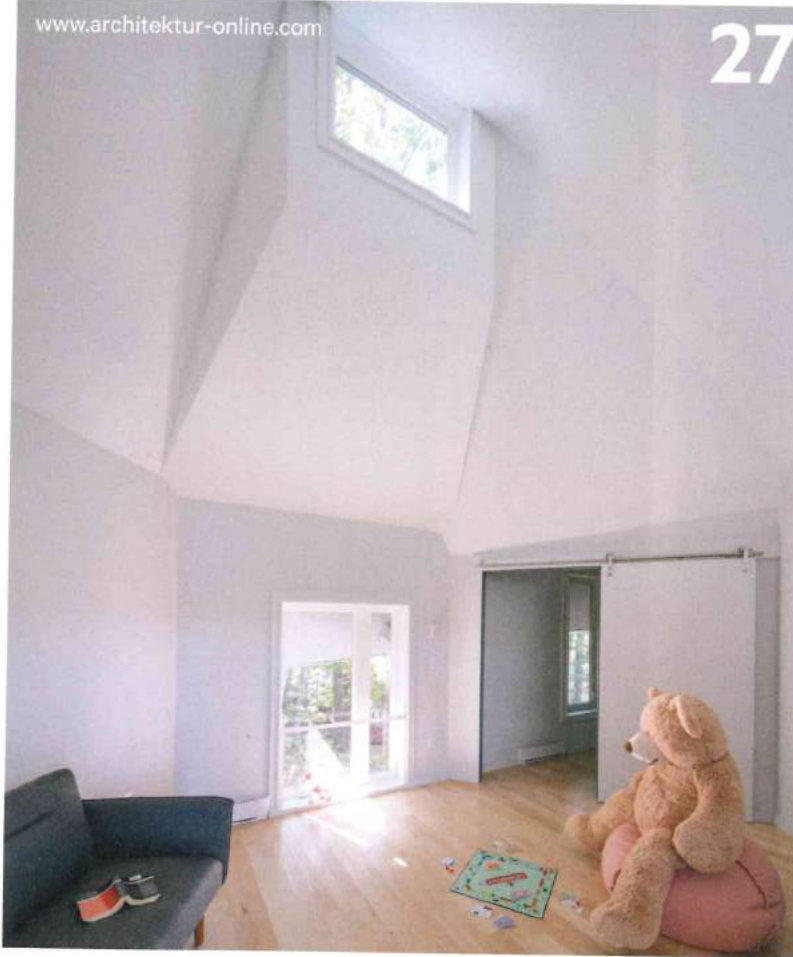

# architektur

Wie  
wohnen  
wir?

€12,-

Die Stelle am Ufer war für den Entwurf ziemlich fordernd: Es gab nach Norden gerichtete Blickwinkel, spärlichen Sonneneintrag vom Süden, West- und Nordwest-Winterwinde und Nachbarn im Süden und Osten, die in Ruhe gelassen werden wollten.

Mittels eines adaptiven Computerprogrammes designte der Architekt ein Prismenelement, welches das benötigte Volumen maximierte, eine größtmögliche passive Umwelteffizienz erbrachte und den Fußabdruck am Grundstück minimierte. Das gefaltete Dach bewältigt die Südausrichtung, die nördliche Aussicht,

Regenwassermanagement und Schnee- und Windschutz. Das Innere wird aus miteinander verbundenen Zellen gebildet: Sie bilden eine komplexe Wohnlandschaft für die soziale Interaktion der Familienmitglieder. Dieses Prinzip oder dieser Prozess wiederholt sich, um den anderen Generationen dasselbe Wohnprogramm zu bieten: Ein zweites Prisma, entwickelt aus dem Ersten, bietet ein dezentes, aber doch angeschlossenes „Reich“ für junge Erwachsene, die den zweiten Stock bewohnen. Darunter, im Erdgeschoss, sind die Großeltern untergebracht.