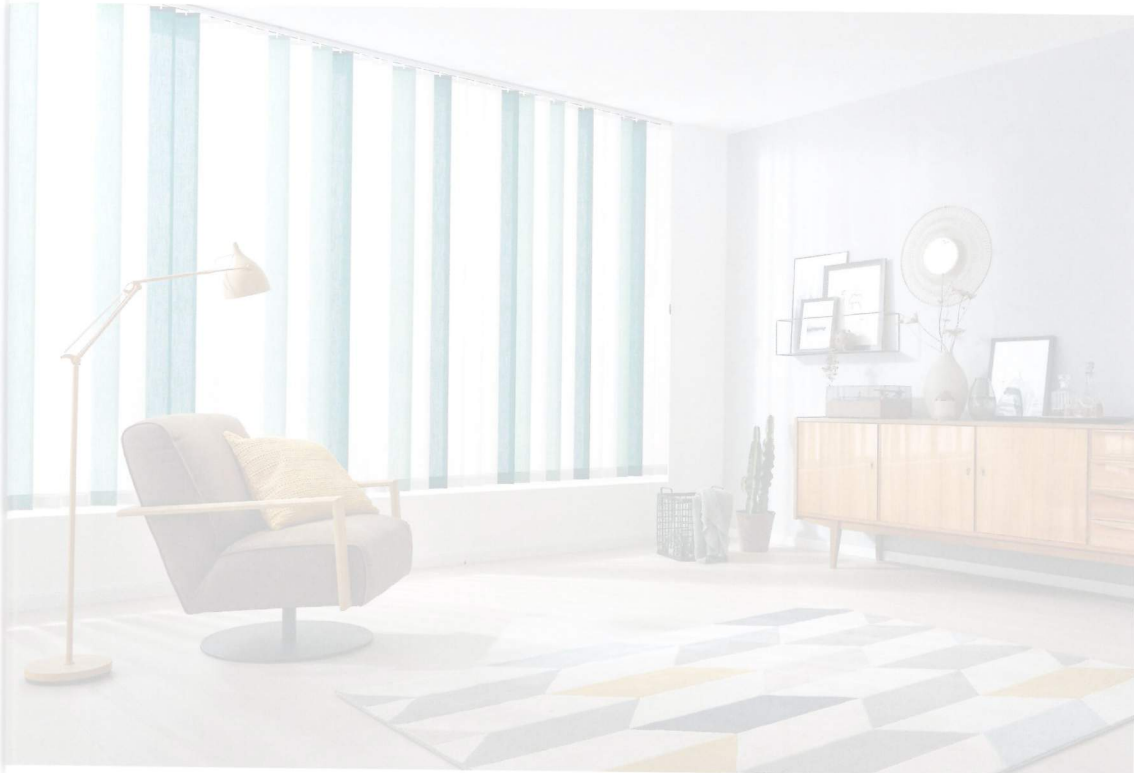

CASA

„Die Vertikaljalousien von Leha stehen für schlichte Eleganz und eröffnen gleichzeitig mit 351 Stoffen fast unendliche Kombinationsmöglichkeiten. Mit Akzenten, Kontrasten oder Farbverläufen können Gestalter die persönlichen Wünsche der Kunden realisieren und sie in ein ganzheitliches Raumkonzept einbetten.“
Karin Mauro,
Redaktionsleitung

DOMOTEX

„Mit Laminatboden kann man immer noch rechnen: ‚Wineo 550‘ wird in vier stylischen, hochglänzenden Uni-Dekoren mit besonders großzügigen Formaten angeboten.“
Jens Lehmann, Ressort Boden