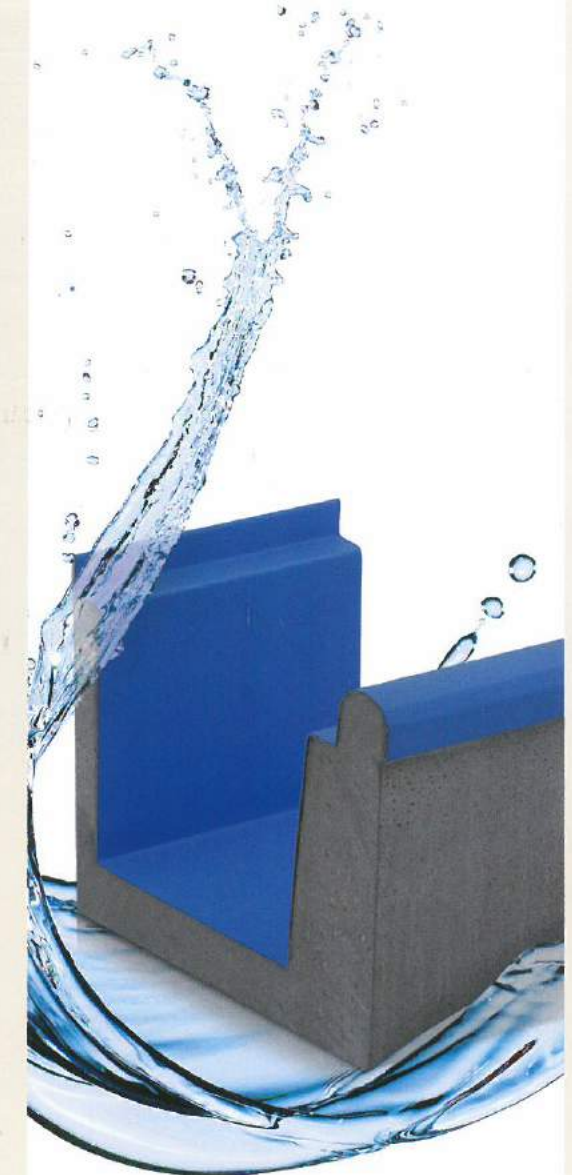

REINHARDT-PLAST
GmbH

Systemlösungen sind unser Element.

**Vielfalt ist Ausdruck
unserer Kompetenz!**

Über 40 Jahre Erfahrung stecken in jedem unserer Bauteile für alle Pool-, Becken- und Teichanlagen. Setzen Sie auf Konzeption, Fertigung, Lieferung und Montage und nutzen Sie die umfassende Flexibilität der RRSys-Systemlösungen, wenn Sie eine Neuanlage oder Sanierung planen. www.rp-poolsysteme.de

Reinhardt - Plast GmbH · Vatterweg 3
D-65817 Eppstein-Bremthal · fon +49 (0) 61 98 - 95 33
fax +49 (0) 61 98 - 17 78 · info@rp-poolsysteme.de

RR
SYS