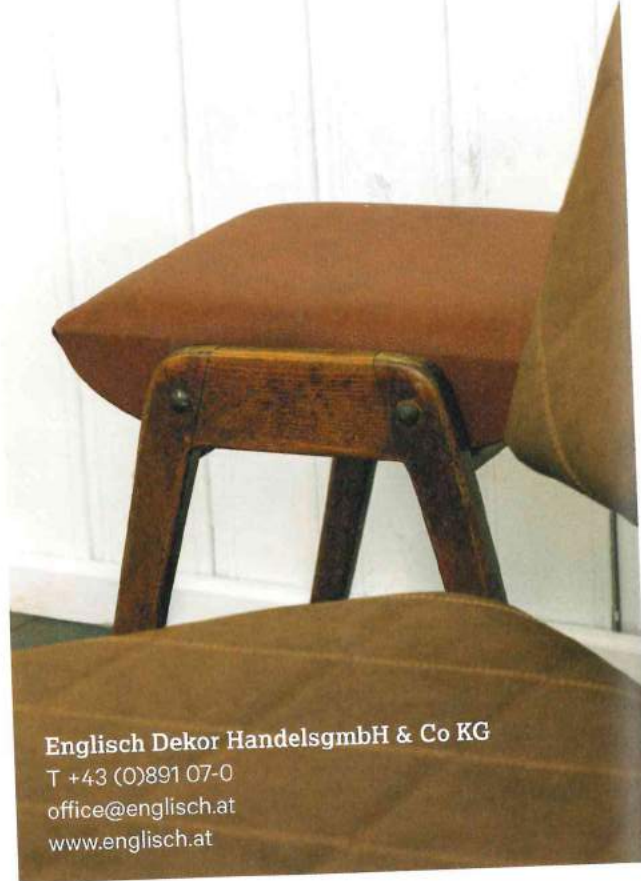

Bar & Spirituosen

9 006781 000018

Schauraum

So schön wie es sich anfühlt

Die erfolgreiche Kunstleder-Kollektion chesterfield wurde ergänzt und erweitert. Im Vordergrund und als Leitfaden steht die umwerfend-angenehme Haptik, die sich vom Ledergriff nicht unterscheiden lässt. Zahlreiche typische Lederfarben im Antiklook sorgen für Vielfalt. Acht davon präsentieren sich auch mit einem großzügigen Steppmuster, welches Einzelstück- und Manufakturcharakter verleiht, ideal für Betthäupter und Rückenlehnen geeignet. Die Kunstlederqualitäten sind schwer brennbar, flüssigkeitsundurchlässig, frei von Phthalaten und beständig gegen Desinfektionsmittel.